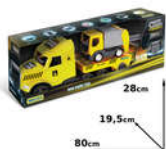

ŚWIECI W CIEMNOŚCI

WADER 36440 MAGIC TRUCK LAWETA Z ŚMIECIARKĄ 79CM

CENA: **99,99** PLN

CZAS WYSYŁKI: 24 GODZINY

PRODUCENT: WADER

NUMER KATALOGOWY: 00020079

KOD EAN: 5900694364400

OPIS PRZEDMIOTU

WADER 36440 MAGIC TRUCK LAWETA Z ŚMIECIARKĄ 79CM

CECHY PRODUKTU

- PRODUCENT: WADER
- PŁEĆ: CHŁOPIEC
- KATEGORIA WIEKOWA: 3+
- SERIA: MAGIC TRUCK
- WYMIARY OPAKOWANIA: 79 X 28 X 19.5 CM

- KOD PRODUCENTA: 36440

OPIS TECHNICZNY

- REALISTYCZNY, NOWOCZESNY WYGLĄD, LEKKOŚĆ I WYTRZYMAŁOŚĆ KONSTRUKCJI
- DUŻA CIĘŻARÓWKA - LAWETA O DŁUGOŚCI 78 CM Z OTWARTĄ SKRZYNIĄ ŁADUNKOWĄ
- W SKŁAD ZESTAWU WCHODZĄ KABINA CIĘŻARÓWKI, SKRĘTNA NACZEPA, ŚMIECIARKA ORAZ BARIERKI
- ŚMIECIARKA (DŁUGOŚĆ 26 CM) WYPOSAŻONA W KONTENER NA ŚMIECI, RUCHOMY PODNOŚNIK UMOŻLIWIĄJĄCY OPRÓŻNIANIE KONTENERA ORAZ OTWIERANĄ TYLNA KŁAPĘ.
- AUTO Z PRZODU MA ZAMONTOWANE FLUORESCENCYJNE ŚWIATŁA
- ODPOWIEDNI DLA DZIECI 3+
- ZESTAW ZAPAKOWANY W ESTETYCZNE, KARTONOWE PUDEŁKO IDEALNE NA PREZENT